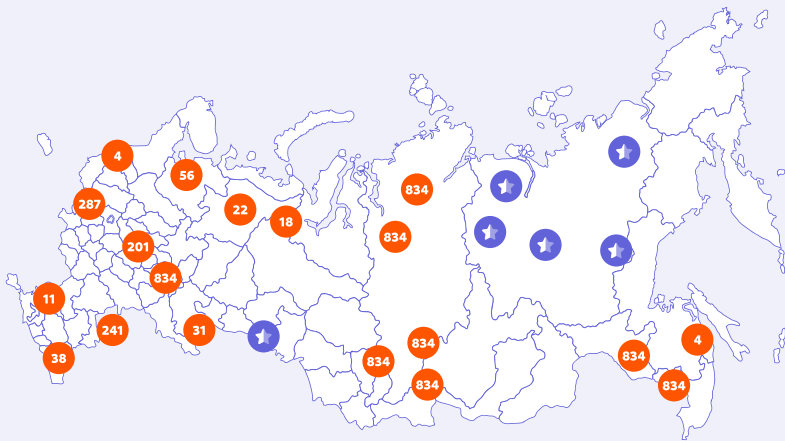

С НАМИ СОТРУДНИЧАЮТ

Мы работаем с государственными библиотеками по всей стране, а также с библиотеками за рубежом.

К проекту подключено более 1000 библиотечных систем и самостоятельных библиотек из 85 регионов РФ (около 10 000 библиотек-филиалов выдают доступ читателям). Среди них библиотеки федерального и регионального уровня, городские и сельские библиотечные системы